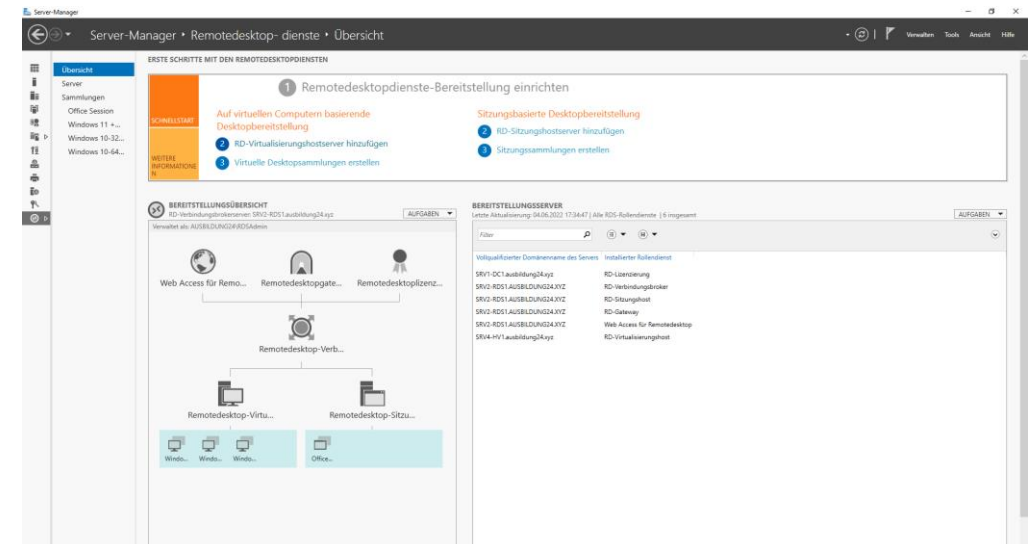

Remotedesktopdienste - Übersicht