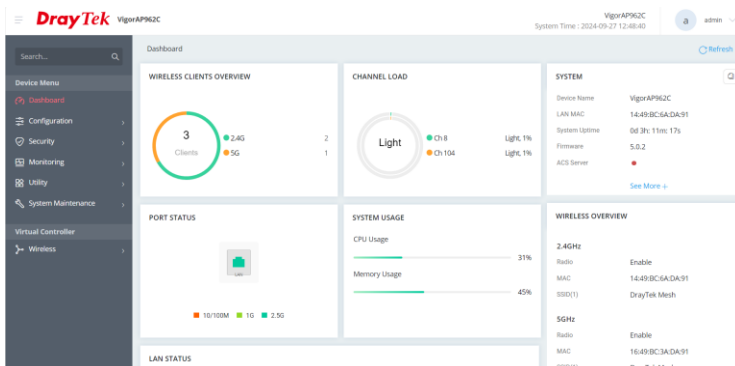

DrayTek VigorAP 962C Access-Point als Mesh-Root – WiFi 6

Mesh Root

Mesh Root - DrayTek VigorAP 962C

Max. 256 aktive Users
WiFi 6 - IEEE 802.11 ax
Dual-Band 2x2 MIMO
AX3000 Dualband WLAN Interface
Datenrate bis zu 2400 + 600 Mbit/s
1x 2.5GbE LAN mit PoE
4x SSIDs pro Band
Firmware Version 5.0.2

Mesh Notes

Mesh Note - DrayTek VigorAP 962C

Max. 256 aktive Users
WiFi 6 - IEEE 802.11 ax
Dual-Band 2x2 MIMO
AX3000 Dualband WLAN Interface
Datenrate bis zu 2400 + 600 Mbit/s
1x 2.5GbE LAN mit PoE
4x SSIDs pro Band
Firmware Version 5.0.2

Mesh Note - DrayTek VigorAP 906

Max. 254 aktive Users
WiFi 6 - IEEE 802.11 ax
Dual-Band 2x2 MIMO
AX3000 Dualband WLAN Interface
Datenrate bis zu 2402 + 574 Mbit/s
5x 1GbE LAN (inklusive 1x PoE) + 1 USB Port
4x SSIDs pro Band