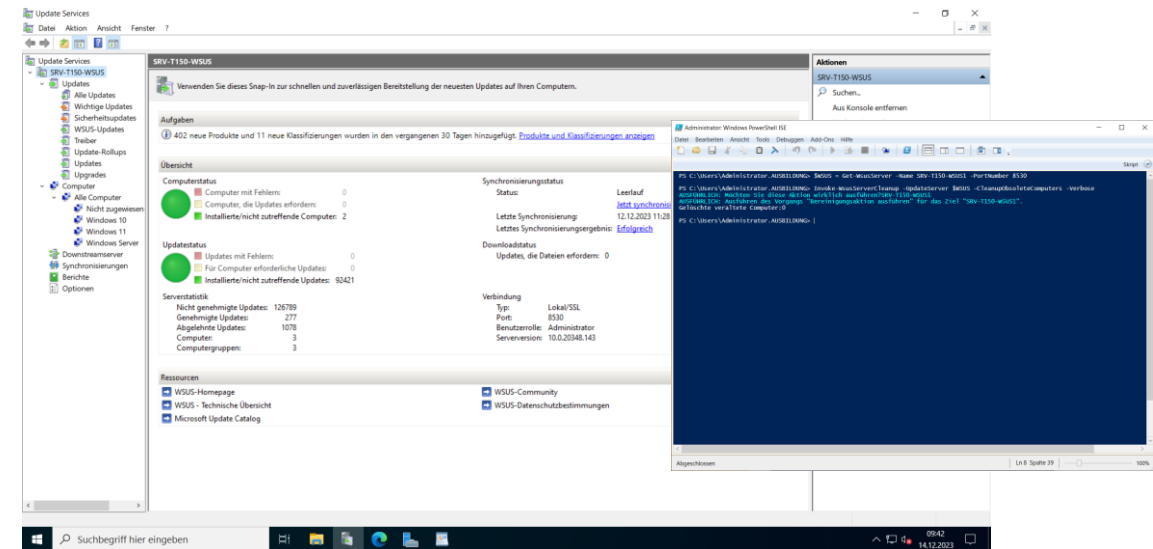

Windows Server Update Services

Bereinigung über die PowerShell