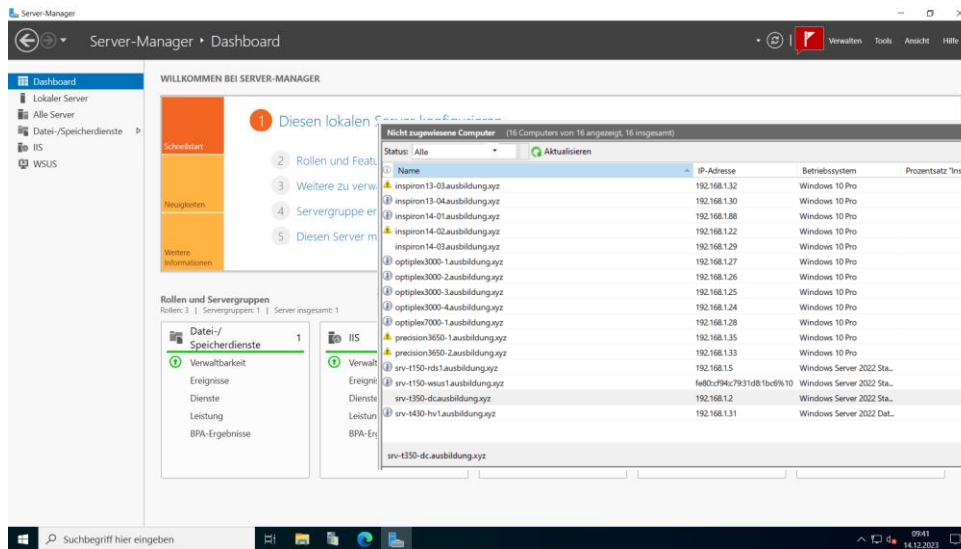

Windows Server-Manager > Dashboard

Name	IP-Adresse	Betriebssystem	Prozentsatz	Installiert/L...	Letzter Statusbericht
inspiron13-03.ausbildung.xyz	192.168.1.32	Windows 10 Pro	0%	0%	Noch kein Bericht erstellt
inspiron13-04.ausbildung.xyz	192.168.1.30	Windows 10 Pro	99%	31.12.2023 16:06	
inspiron14-01.ausbildung.xyz	192.168.1.88	Windows 10 Pro	99%	31.12.2023 13:38	
inspiron14-02.ausbildung.xyz	192.168.1.22	Windows 10 Pro	0%	0%	Noch kein Bericht erstellt
inspiron14-03.ausbildung.xyz	192.168.1.29	Windows 10 Pro	100%	08.01.2024 14:51	
optiplex3000-1.ausbildung.xyz	192.168.1.27	Windows 10 Pro	99%	31.12.2023 12:39	
optiplex3000-2.ausbildung.xyz	192.168.1.26	Windows 10 Pro	99%	31.12.2023 12:44	
optiplex3000-3.ausbildung.xyz	192.168.1.25	Windows 10 Pro	99%	29.12.2023 20:19	
optiplex3000-4.ausbildung.xyz	192.168.1.24	Windows 10 Pro	99%	29.12.2023 18:01	
optiplex7000-1.ausbildung.xyz	192.168.1.28	Windows 10 Pro	99%	29.12.2023 20:50	
precision3650-1.ausbildung.xyz	192.168.1.35	Windows 10 Pro	0%	0%	Noch kein Bericht erstellt
precision3650-2.ausbildung.xyz	192.168.1.33	Windows 10 Pro	99%	04.01.2024 18:00	
srv-1150-rds1.ausbildung.xyz	192.168.1.5	Windows Server 2022 Sta...	98%	27.12.2023 10:15	
srv-1150-wsus1.ausbildung.xyz	fe80c9f4c7931d81bd96%10	Windows Server 2022 Sta...	99%	31.12.2023 12:36	
srv-4350-dc.ausbildung.xyz	192.168.1.2	Windows Server 2022 Sta...	100%	05.01.2024 15:06	
srv-4350-hv1.ausbildung.xyz	192.168.1.31	Windows Server 2022 Sta...	98%	27.12.2023 14:12	
srv-1350-dc.ausbildung.xyz					

Der WSUS-Server Updatestatus