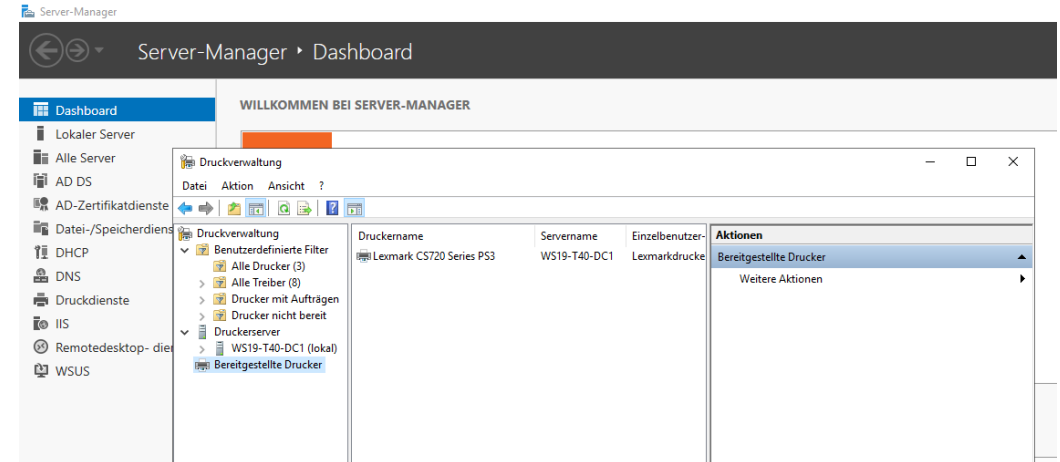

Printserver konfigurieren und Drucker verwalten

Lexmark CS727de

Leistungsmerkmale:

- Lexmark Farblaser-Drucker
- 10,9 cm Farb-Touchscreen
- Integriertes Duplex – autom. beidseitiger Druck
- Druckgeschwindigkeit: Bis zu 38 Seiten/Minute
- Druckgeschwindigkeit: Bis zu 38 Seiten/Minute
- Empfohlenes monatliches Seitenvolumen: 1500 - 15000 Seiten
- Druckauflösung 1200 x 1200 dpi
- 1x 1GbE – Netzwerkanbindung
- 3x USB-Ports 2.0