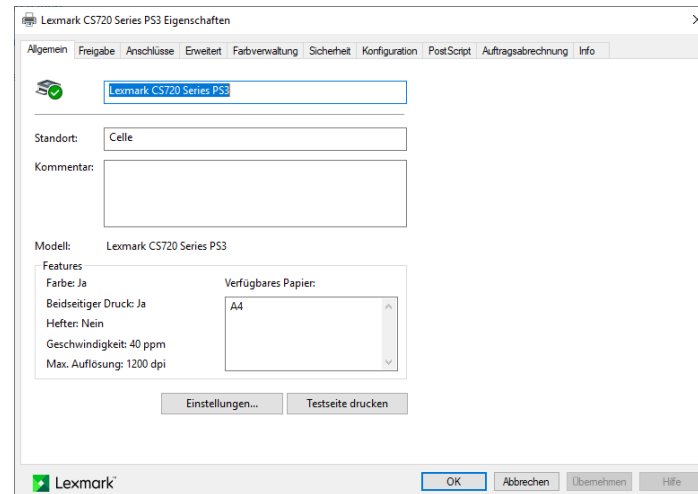

Druckereigenschaften