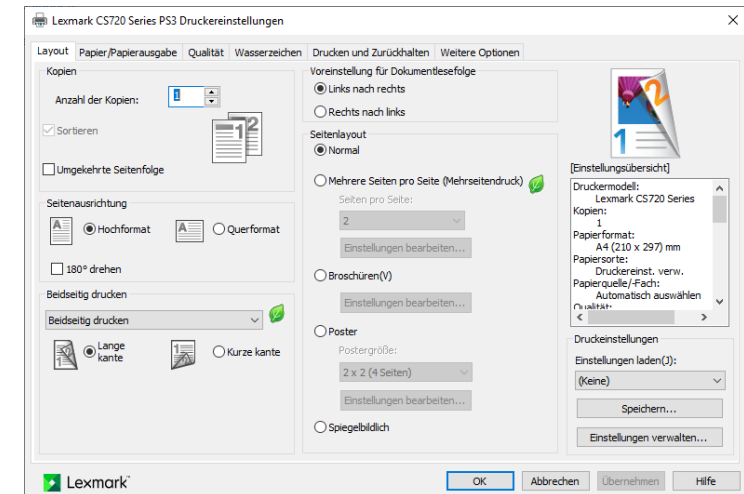

Printserver konfigurieren und Drucker verwalten

Lexmark CS727de

Leistungsmerkmale:

- Lexmark Farblaser-Drucker
- 10,9 cm Farb-Touchscreen
- Integriertes Duplex – autom. beidseitiger Druck
- Druckgeschwindigkeit: Bis zu 38 Seiten/Minute
- Druckgeschwindigkeit: Bis zu 38 Seiten/Minute
- Empfohlenes monatliches Seitenvolumen: 1500 - 15000 Seiten
- Druckauflösung 1200 x 1200 dpi
- 1x 1GbE – Netzwerkanbindung
- 3x USB-Ports 2.0

Der Drucker wurde auf dem Windows Server bereitgestellt

Der Drucker wurde per Gruppenrichtlinie für Benutzer und Computer bereitgestellt

Druckereigenschaften

Druckereinstellungen