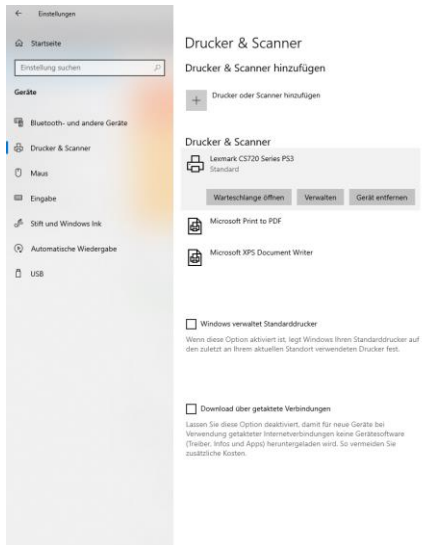

Der Drucker wurde per Gruppenrichtlinie für Benutzer und Computer bereitgestellt