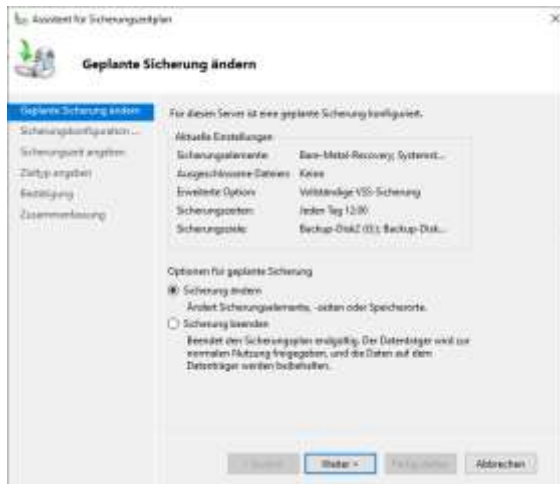

# Die Windows Server 2022 Sicherung ausführen

Die Windows Server Sicherung konfigurieren

Die Windows Server Sicherung wird ausgeführt