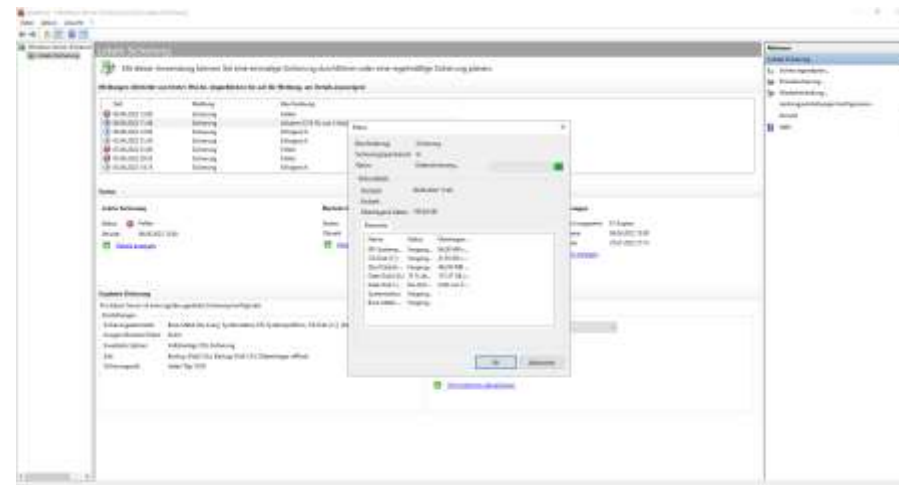

# Die Windows Server 2022 Sicherung ausführen

Die Windows Server Sicherung konfigurieren

Die Windows Server Sicherung wird ausgeführt