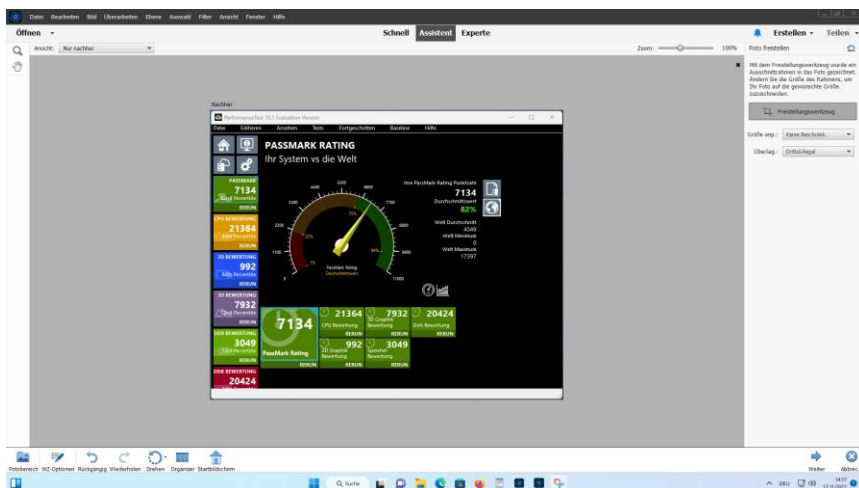

Windows 11 Pro Version 23H2 auf Dell Precision 3260 Compact

Testumgebung: Dell Precision 3260 Compact Workstation

Intel Core i5 12500 hexa-core (6 cores) @ 3.0 - 4.6 GHz CPU
Intel UHD Graphics 770 - 3x DisplayPort: 4096 x 2304 (4K-Auflösung)
NVIDIA T1000 GPU, 4GB GDDR6, 128bit, 2x 8K-Auflösung oder 4x 4K-Auflösung
32 GB RAM @ 4800 MHz – 2x 16GB DDR5 SO-DIMM
1x 2 TB SSD Crucial P3 NVMe M.2 mit Heatsink
1x 1GbE Intel RJ45 Port, 1x 2.5GbE Realtek USB 3.0 auf RJ45 Port
Microsoft Windows 11 Pro Version 23H2 (mit Microsoft Hyper-V)
Mitglied in einer lokalen Domain (im T340 Projekt)
Microsoft 365 Apps for Enterprise (Office Anwendungen)
Adobe Photoshop & Premiere Elements 2022
Web-Browser: Chrome, Edge und Mozilla Firefox / Acronis True Image for Crucial

CrystalDiskMark 8.0.4 x64 [Admin]			
Datei Settings Profile Theme Hilfe Sprache(Language)			
All	5	1GiB	C: 16% (297/1862GiB) MB/s
		Read (MB/s)	Write (MB/s)
SEQ1M Q8T1	3495.29	3156.74	
SEQ1M Q1T1	2538.56	2801.62	
RND4K Q32T1	597.09	346.90	
RND4K Q1T1	49.90	212.80	

Adobe Photoshop Elements 2022