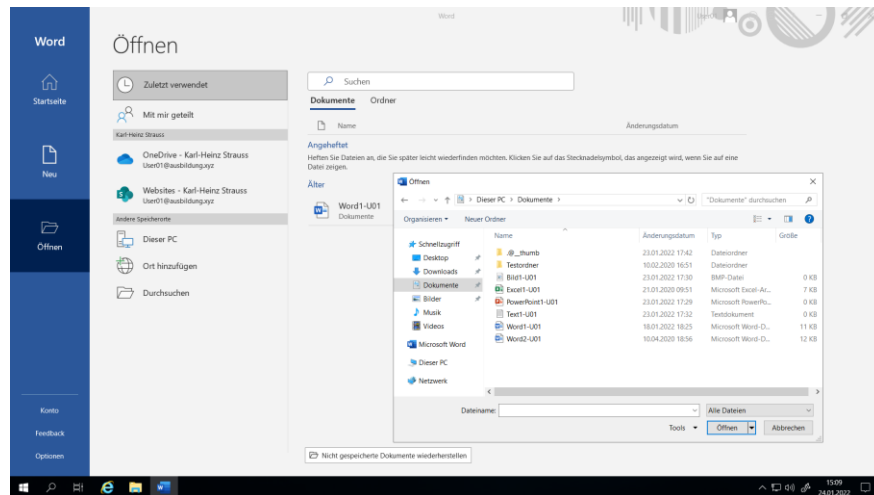

Remotedesktopverbindung verwenden - Windows Server 2022

1. Anmeldung am RDS-Server

3. Arbeiten mit Microsoft Word auf dem RDS-Server

2. Die Remotedesktopverbindung mit dem RDS Server