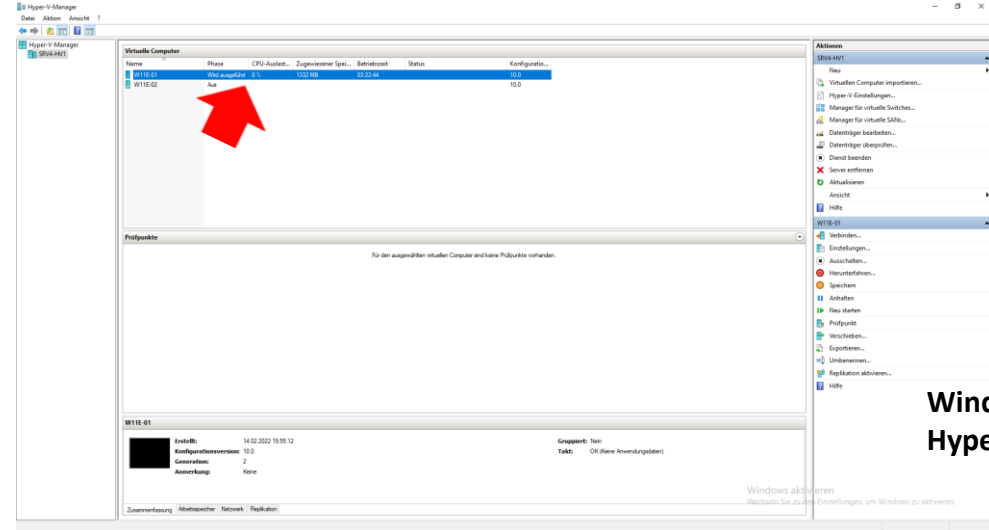

Virtuelle Desktop Infrastruktur (VDI) - Windows Server 2022

Windows Server 2022:
Remotedesktop-Dienste
Übersicht

Windows Server 2022:
Hyper-V-Manager

Starten einer virtuellen
Maschine

Anmelden an einer
virtuellen Maschine