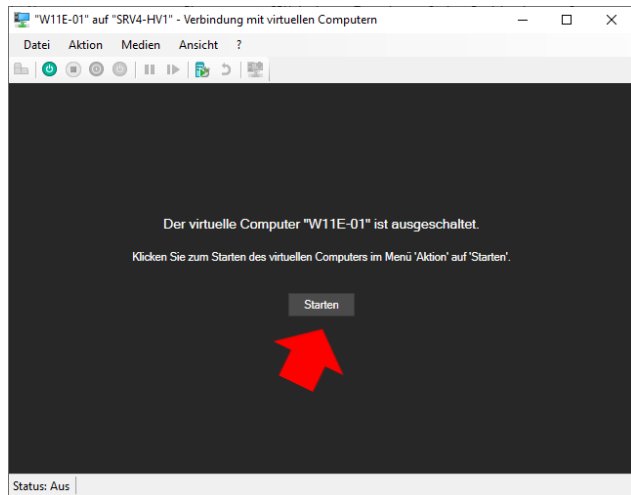

Virtuelle Desktop Infrastruktur (VDI) - Windows Server 2022

Windows Server 2022:
Remotedesktop-Dienste
Übersicht

Windows Server 2022:
Hyper-V-Manager

Starten einer virtuellen
Maschine

Anmelden an einer
virtuellen Maschine