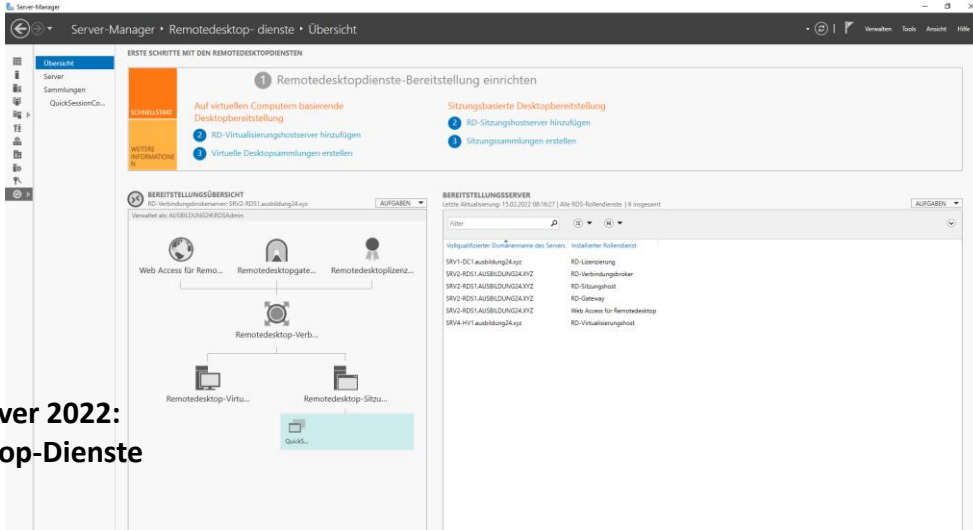

Virtuelle Desktop Infrastruktur (VDI) - Windows Server 2022

Windows Server 2022:
Remotedesktop-Dienste
Übersicht

Windows Server 2022:
Hyper-V-Manager

Starten einer virtuellen
Maschine

Anmelden an einer
virtuellen Maschine