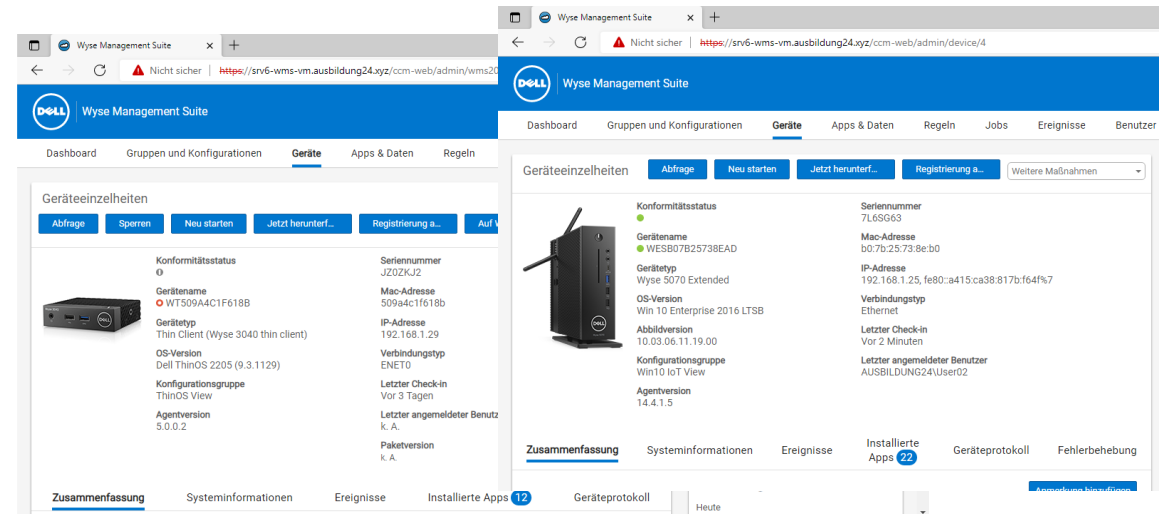

Dell Wyse Management Suite Standard (on Premises)

Managementsoftware für Thin Clients

Testumgebung: Dell Precision 3650 Tower
Microsoft Hyper-V / Virtuelle Desktop Infrastruktur (VDI)
Windows Server 2022 Essentials/Standard VM
Mitgliedserver einer lokalen Domain (im Essentials-Projekt)
8 GB virtueller RAM
4 virtuelle Prozessoren
Virtuelle Festplatte 126 GB (SSD)
Microsoft Hyper-V Network-Adapter
Dell Wyse Management Suite Standard
Microsoft Azure ARC-enabled Server

WMS starten

Anmeldebildschirm Wyse Management Suite (WMS)

WMS: Dashboard: Geräte

WMS: Geräteeinzelheiten der Thin Clients