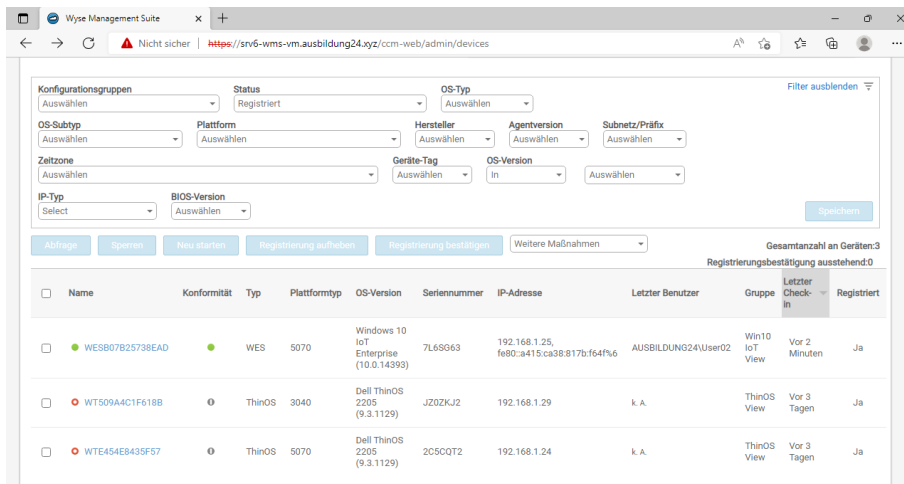

Dell Wyse Management Suite Standard (on Premises)

Managementsoftware für Thin Clients

Testumgebung: Dell Precision 3650 Tower
Microsoft Hyper-V / Virtuelle Desktop Infrastruktur (VDI)
Windows Server 2022 Essentials/Standard VM
Mitgliedserver einer lokalen Domain (im Essentials-Projekt)
8 GB virtueller RAM
4 virtuelle Prozessoren
Virtuelle Festplatte 126 GB (SSD)
Microsoft Hyper-V Network-Adapter
Dell Wyse Management Suite Standard
Microsoft Azure ARC-enabled Server

WMS starten

Anmeldebildschirm Wyse Management Suite (WMS)

WMS: Dashboard: Geräte

WMS: Geräteeinzelheiten der Thin Clients