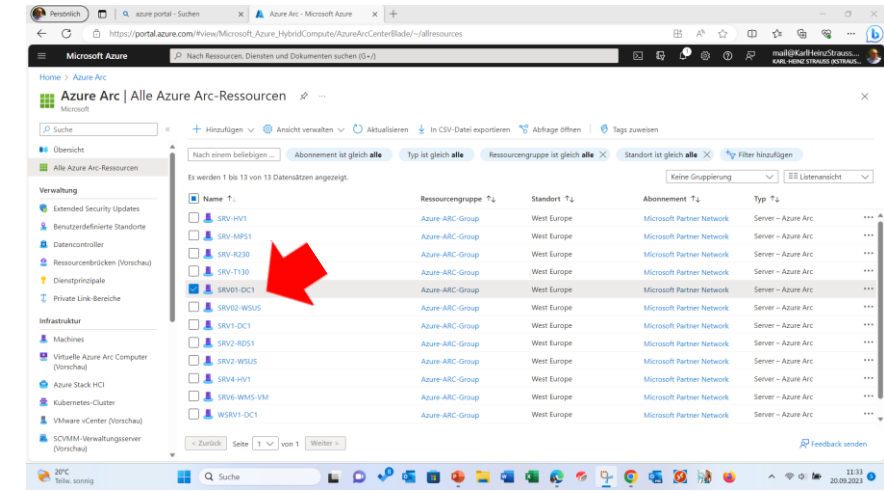

Microsoft Azure ARC - Azure Arc-enabled Server: Dell T340 (1)

**Herstellen einer Verbindung zu einem On Premises Server
- Dell PowerEdge T340 - mittels Azure ARC**
Vor Ort (on-prem) Hardware der Testumgebung:
Intel Xeon E-2146G 6C/12T @ 3.50 – 4.50 GHz CPU
NVIDIA Quadro T1000 GPU, 4GB GDDR6, 1250MHz, 128bit
64 GB RAM @ 2666 MHz ECC – 4x 16 GB DDR4-3200 UDIMM ECC
Dell PERC H330 Raid Controller
8x Hot-Swap-fähige 3,5-Zoll-Laufwerke
Windows Server 2022 Standard mit Active Directory Domain Services
Microsoft Azure AD Connect
Microsoft Azure ARC-enabled Server

1. Das Microsoft Azure Portal – Alle Azure ARC Ressourcen

3. Das Microsoft Azure Portal – Die Verbindung zum On Premises Server besteht

2. Das Microsoft Azure Portal – Übersicht zum Server: SRV01-DC1

Betriebsfunktionen: Konfigurieren, Überwachen, Schützen u.a.