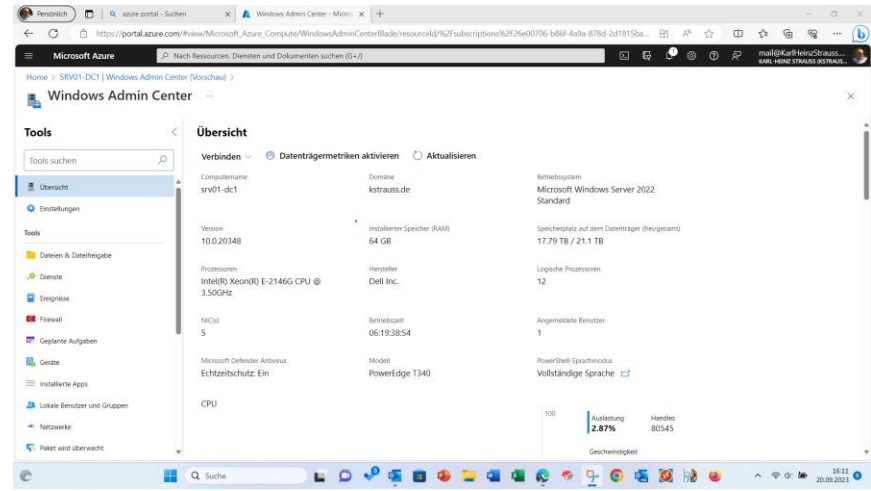

Microsoft Azure ARC - Azure Arc-enabled Server: Dell T340 (1)

**Herstellen einer Verbindung zu einem On Premises Server
- Dell PowerEdge T340 - mittels Azure ARC**
Vor Ort (on-prem) Hardware der Testumgebung:
Intel Xeon E-2146G 6C/12T @ 3.50 – 4.50 GHz CPU
NVIDIA Quadro T1000 GPU, 4GB GDDR6, 1250MHz, 128bit
64 GB RAM @ 2666 MHz ECC – 4x 16 GB DDR4-3200 UDIMM ECC
Dell PERC H330 Raid Controller
8x Hot-Swap-fähige 3,5-Zoll-Laufwerke
Windows Server 2022 Standard mit Active Directory Domain Services
Microsoft Azure AD Connect
Microsoft Azure ARC-enabled Server

1. Das Microsoft Azure Portal – Alle Azure ARC Ressourcen

3. Das Microsoft Azure Portal – Die Verbindung zum On Premises Server besteht

2. Das Microsoft Azure Portal – Übersicht zum Server: SRV01-DC1

Betriebsfunktionen: Konfigurieren, Überwachen, Schützen u.a.