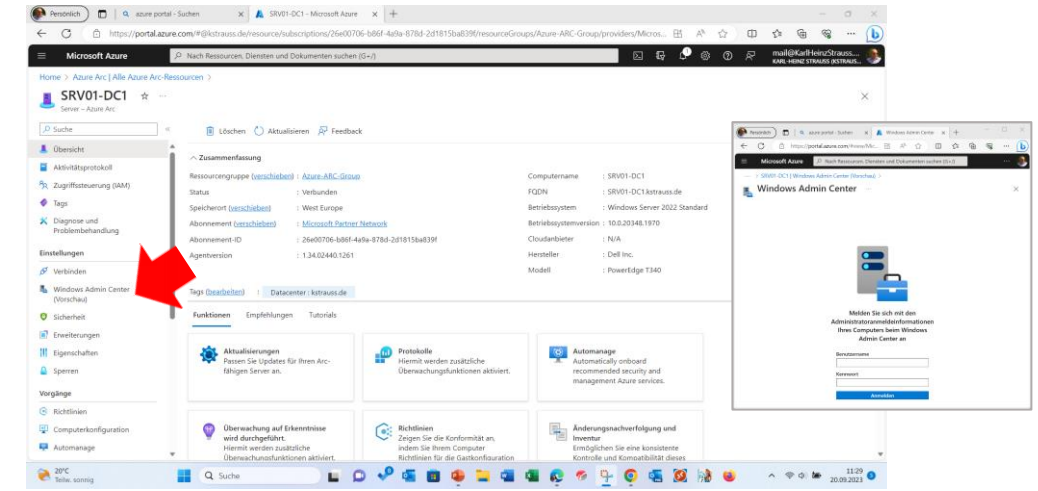

Microsoft Azure ARC - Azure Arc-enabled Server: Dell T340 (1)

**Herstellen einer Verbindung zu einem On Premises Server
- Dell PowerEdge T340 - mittels Azure ARC**
Vor Ort (on-prem) Hardware der Testumgebung:
Intel Xeon E-2146G 6C/12T @ 3.50 – 4.50 GHz CPU
NVIDIA Quadro T1000 GPU, 4GB GDDR6, 1250MHz, 128bit
64 GB RAM @ 2666 MHz ECC – 4x 16 GB DDR4-3200 UDIMM ECC
Dell PERC H330 Raid Controller
8x Hot-Swap-fähige 3,5-Zoll-Laufwerke
Windows Server 2022 Standard mit Active Directory Domain Services
Microsoft Azure AD Connect
Microsoft Azure ARC-enabled Server

1. Das Microsoft Azure Portal – Alle Azure ARC Ressourcen

3. Das Microsoft Azure Portal – Die Verbindung zum On Premises Server besteht

2. Das Microsoft Azure Portal – Übersicht zum Server: SRV01-DC1

Betriebsfunktionen: Konfigurieren, Überwachen, Schützen u.a.