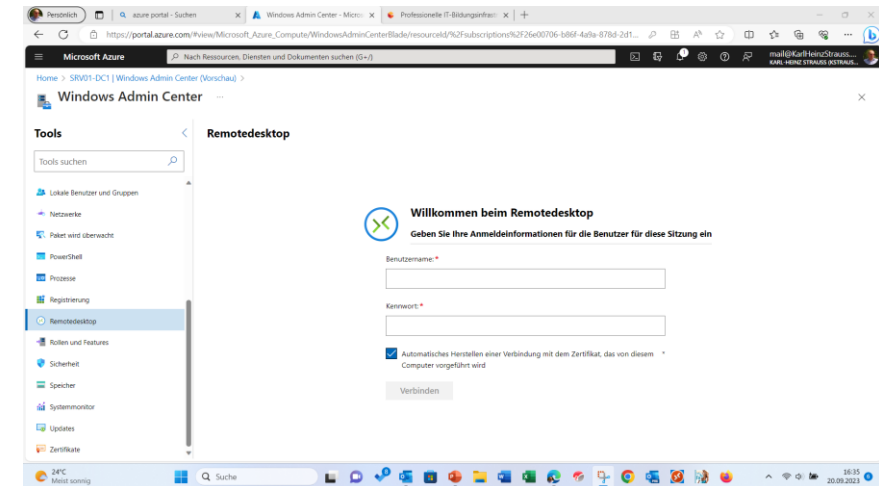

# Microsoft Azure ARC - Azure Arc-enabled Server: Dell T340 (2)

**Herstellen einer Remotedesktop-Verbindung zu einem On Premises Server - Dell PowerEdge T340 - mittels Azure ARC**  
**Vor Ort (on-prem) Hardware der Testumgebung:**  
Intel Xeon E-2146G 6C/12T @ 3.50 – 4.50 GHz CPU  
NVIDIA Quadro T1000 GPU, 4GB GDDR6, 1250MHz, 128bit  
64 GB RAM @ 2666 MHz ECC – 4x 16 GB DDR4-3200 UDIMM ECC  
Dell PERC H330 Raid Controller  
8x Hot-Swap-fähige 3,5-Zoll-Laufwerke  
Windows Server 2022 Standard mit Active Directory Domain Services  
Microsoft Azure AD Connect  
Microsoft Azure ARC-enabled Server

1. Microsoft Azure Portal: SRV01-DC1 - Windows Admin Center Anmeldung

3. Die Remotedesktop-Verbindung zum On Premises Server besteht

2. Windows Admin Center: Anmeldung zum Remotedesktop