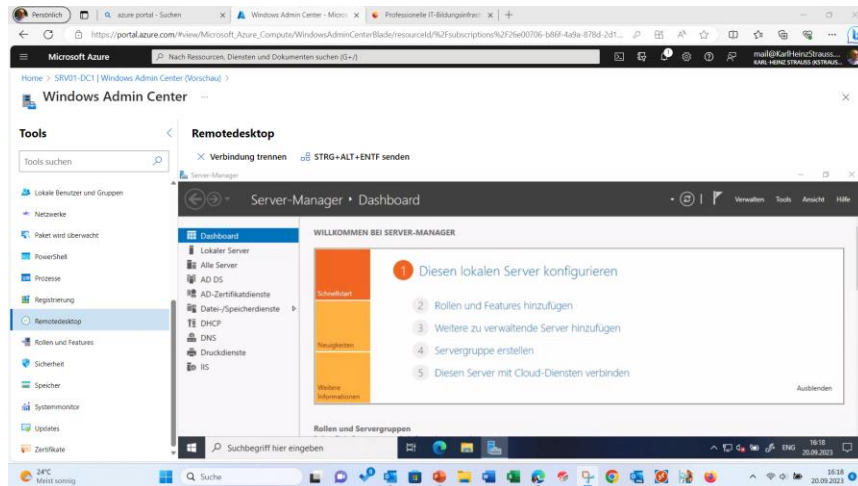

# Microsoft Azure ARC - Azure Arc-enabled Server: Dell T340 (2)

**Herstellen einer Remotedesktop-Verbindung zu einem On Premises Server - Dell PowerEdge T340 - mittels Azure ARC**  
**Vor Ort (on-prem) Hardware der Testumgebung:**  
Intel Xeon E-2146G 6C/12T @ 3.50 – 4.50 GHz CPU  
NVIDIA Quadro T1000 GPU, 4GB GDDR6, 1250MHz, 128bit  
64 GB RAM @ 2666 MHz ECC – 4x 16 GB DDR4-3200 UDIMM ECC  
Dell PERC H330 Raid Controller  
8x Hot-Swap-fähige 3,5-Zoll-Laufwerke  
Windows Server 2022 Standard mit Active Directory Domain Services  
Microsoft Azure AD Connect  
Microsoft Azure ARC-enabled Server

1. Microsoft Azure Portal: SRV01-DC1 - Windows Admin Center Anmeldung

3. Die Remotedesktop-Verbindung zum On Premises Server besteht

2. Windows Admin Center: Anmeldung zum Remotedesktop