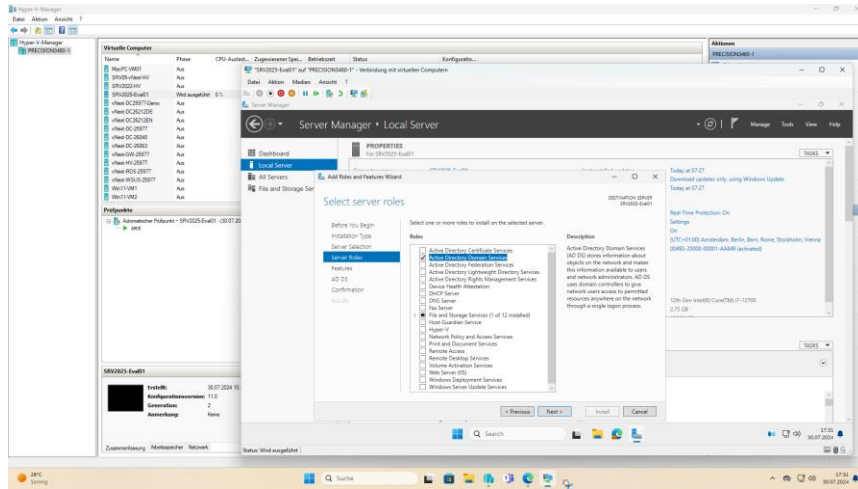

Windows Server 2025 Evaluierung (3) Active Directory Domain Services

1. Die Active Directory Domänendienste installieren

2. Die Bereitstellungskonfiguration: Neue Gesamtstruktur hinzufügen

4. Die Active Directory Domänendienste wurden installiert

3. Die neue Funktionsebene "Windows Server 2025"