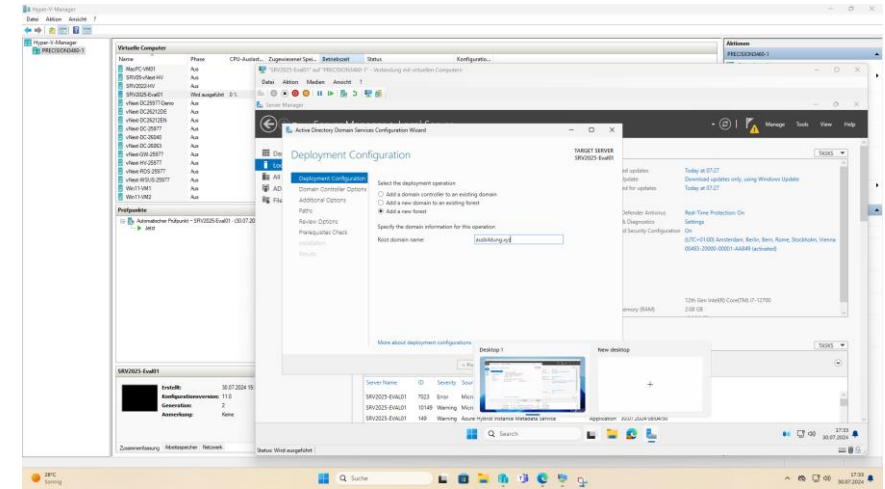

Windows Server 2025 Evaluierung (3) Active Directory Domain Services

1. Die Active Directory Domänendienste installieren

2. Die Bereitstellungskonfiguration: Neue Gesamtstruktur hinzufügen

4. Die Active Directory Domänendienste wurden installiert

3. Die neue Funktionsebene "Windows Server 2025"