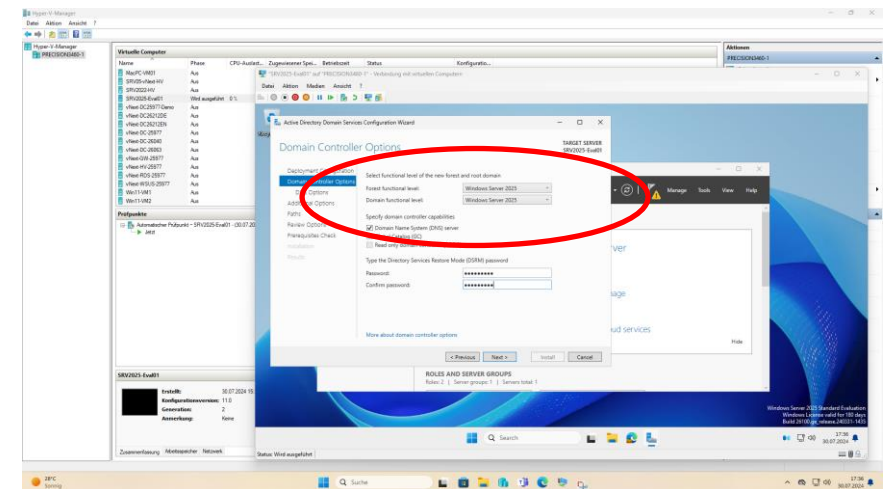

Windows Server 2025 Evaluierung (3) Active Directory Domain Services

1. Die Active Directory Domänendienste installieren

2. Die Bereitstellungskonfiguration: Neue Gesamtstruktur hinzufügen

4. Die Active Directory Domänendienste wurden installiert

3. Die neue Funktionsebene "Windows Server 2025"